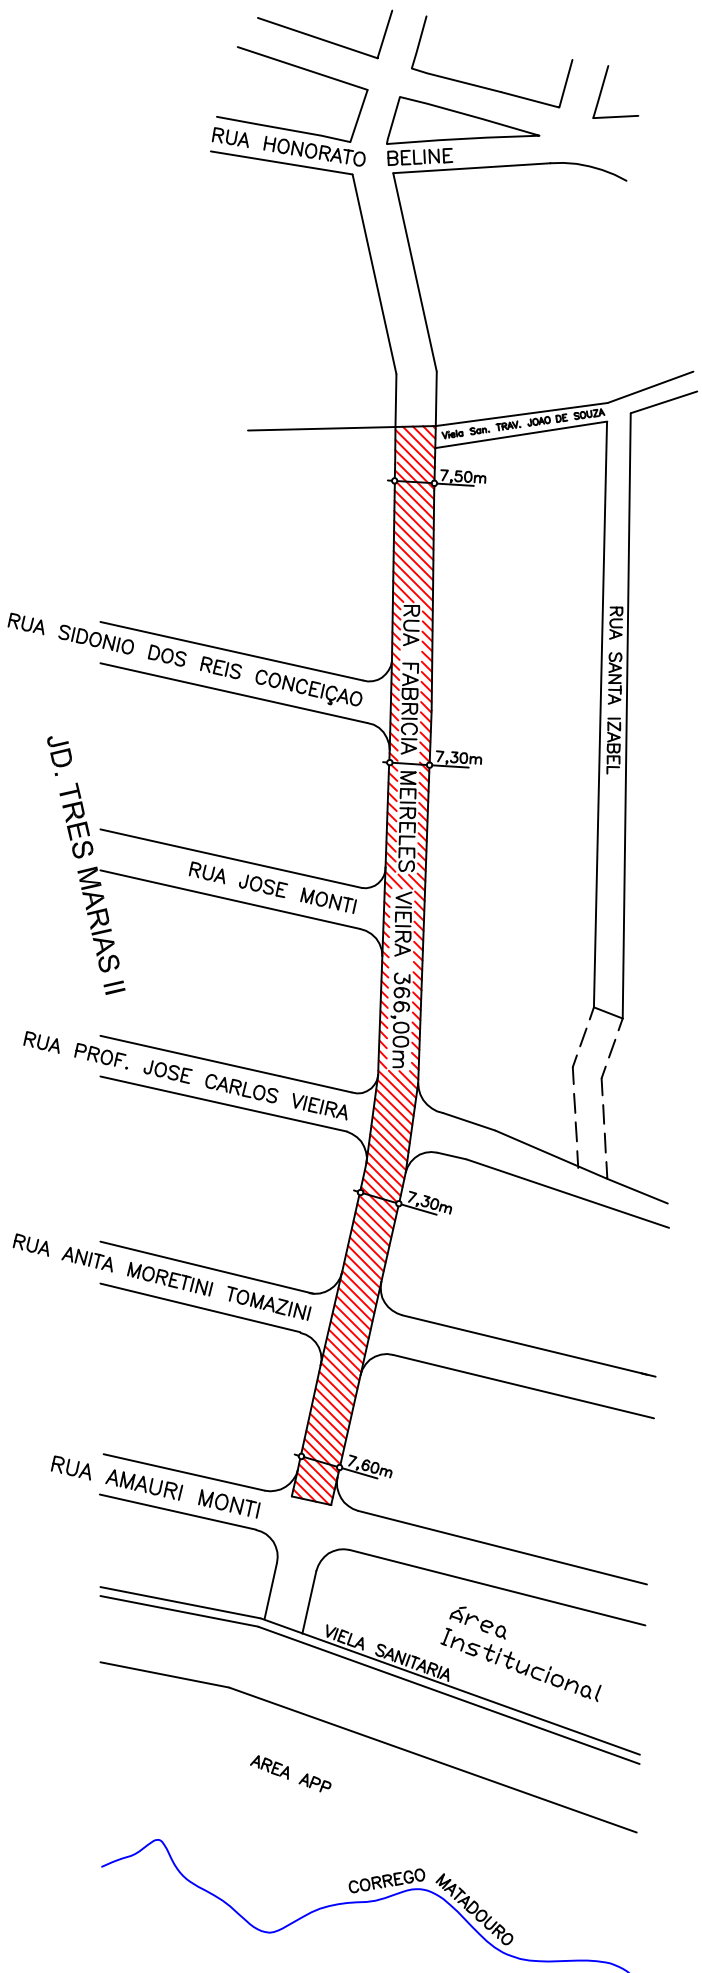

CROQUI DE RECAP. DA RUA FABRICIA MEIRELLES VIEIRA
TRECHO ENTRE A RUA AMAURI MONTI E HONORATO BELINE

LEGENDA	
	TRECHO A RECAPEAR
	AREA RECAP. 2.717,55 M ²

ESC/ 1:1.250