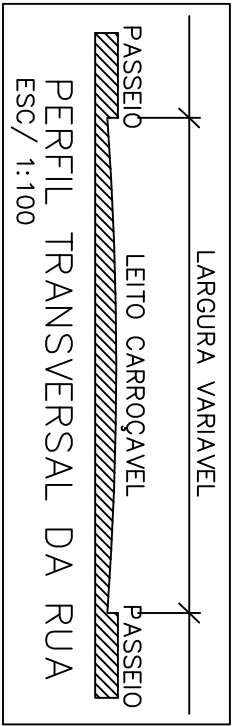

CROQUI DE RECAP. DA RUA FABRICIA MEIRELLES VIEIRA
TRECHO ENTRE A RUA AMAURI MONTI E HONORATO BELINE

LEGENDA	
	TRECHO A RECAPEAR
	AREA RECAP. 2.717,55 M ²

ESC/ 1:1.250