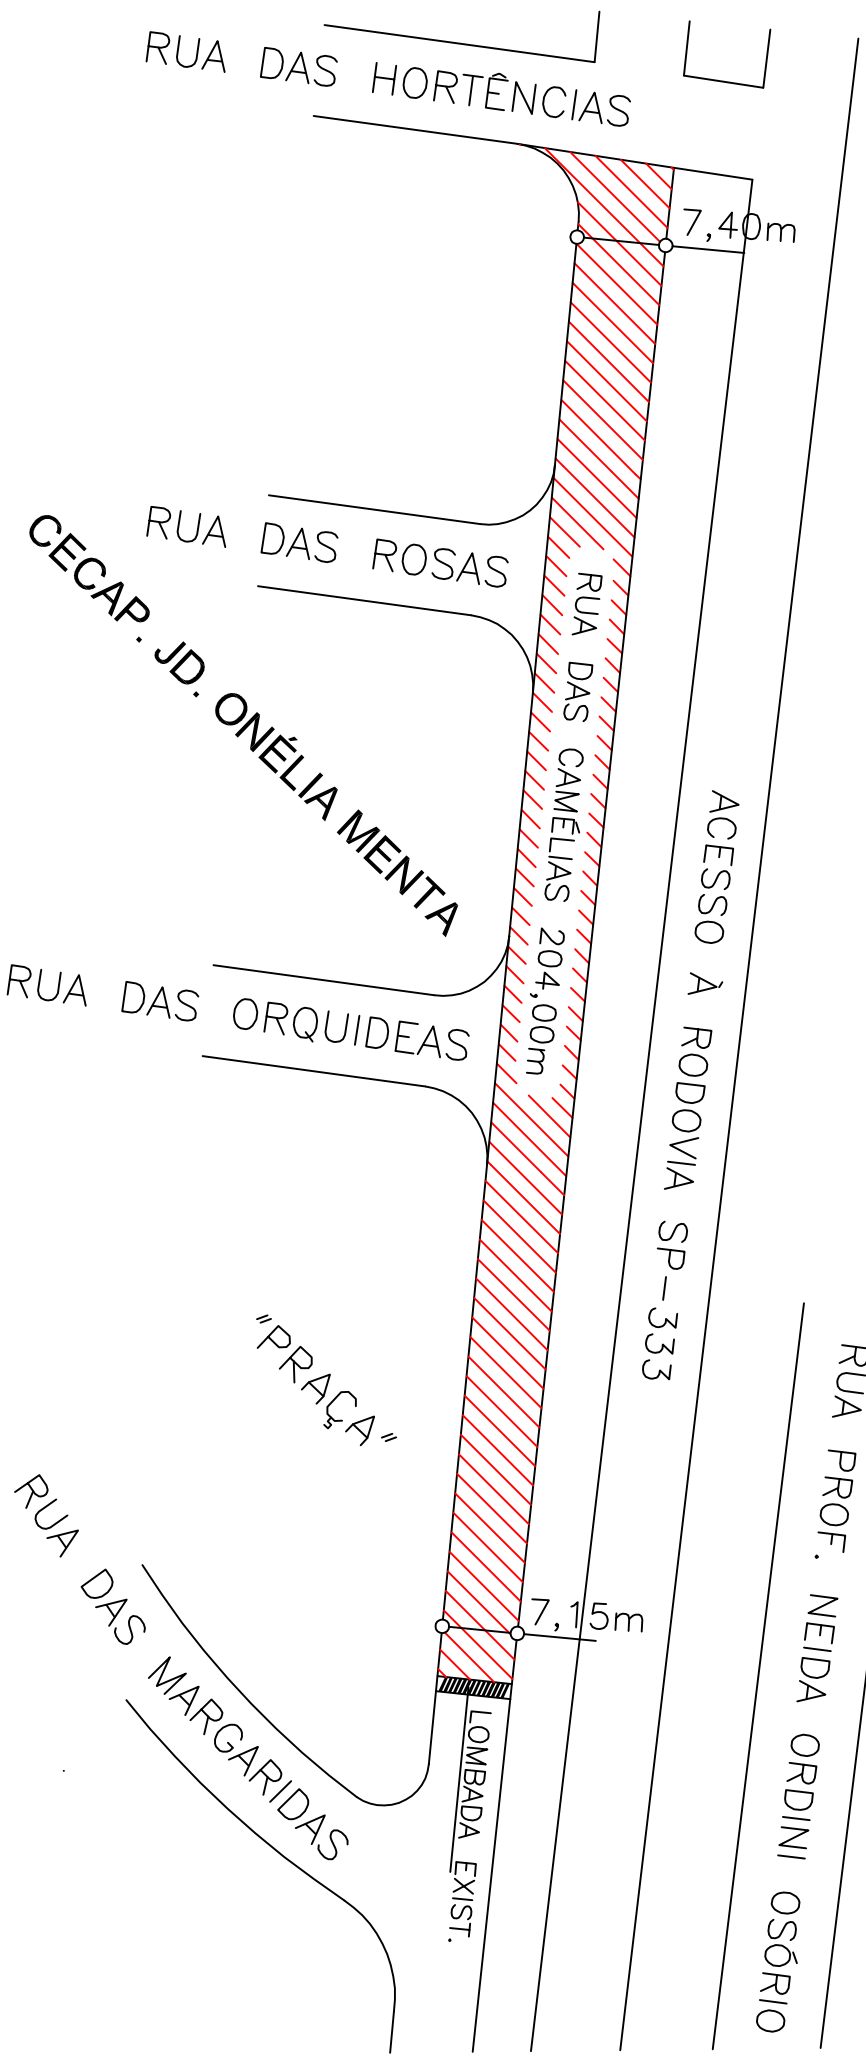

RECAPE DA RUA DAS CAMELIAS
TRECHO ENTRE A RUA DAS MARGARIDAS E RUA DAS HORTENCIAS

RUA PROF. NEIDA ORDINI OSÓRIO

ACESSO À RODOVIA SP-333

LEGENDA	
	TRECHO A RECAPEAR
	ÁREA RECAP. 1.484,10 M ²

ESC/ 1:625