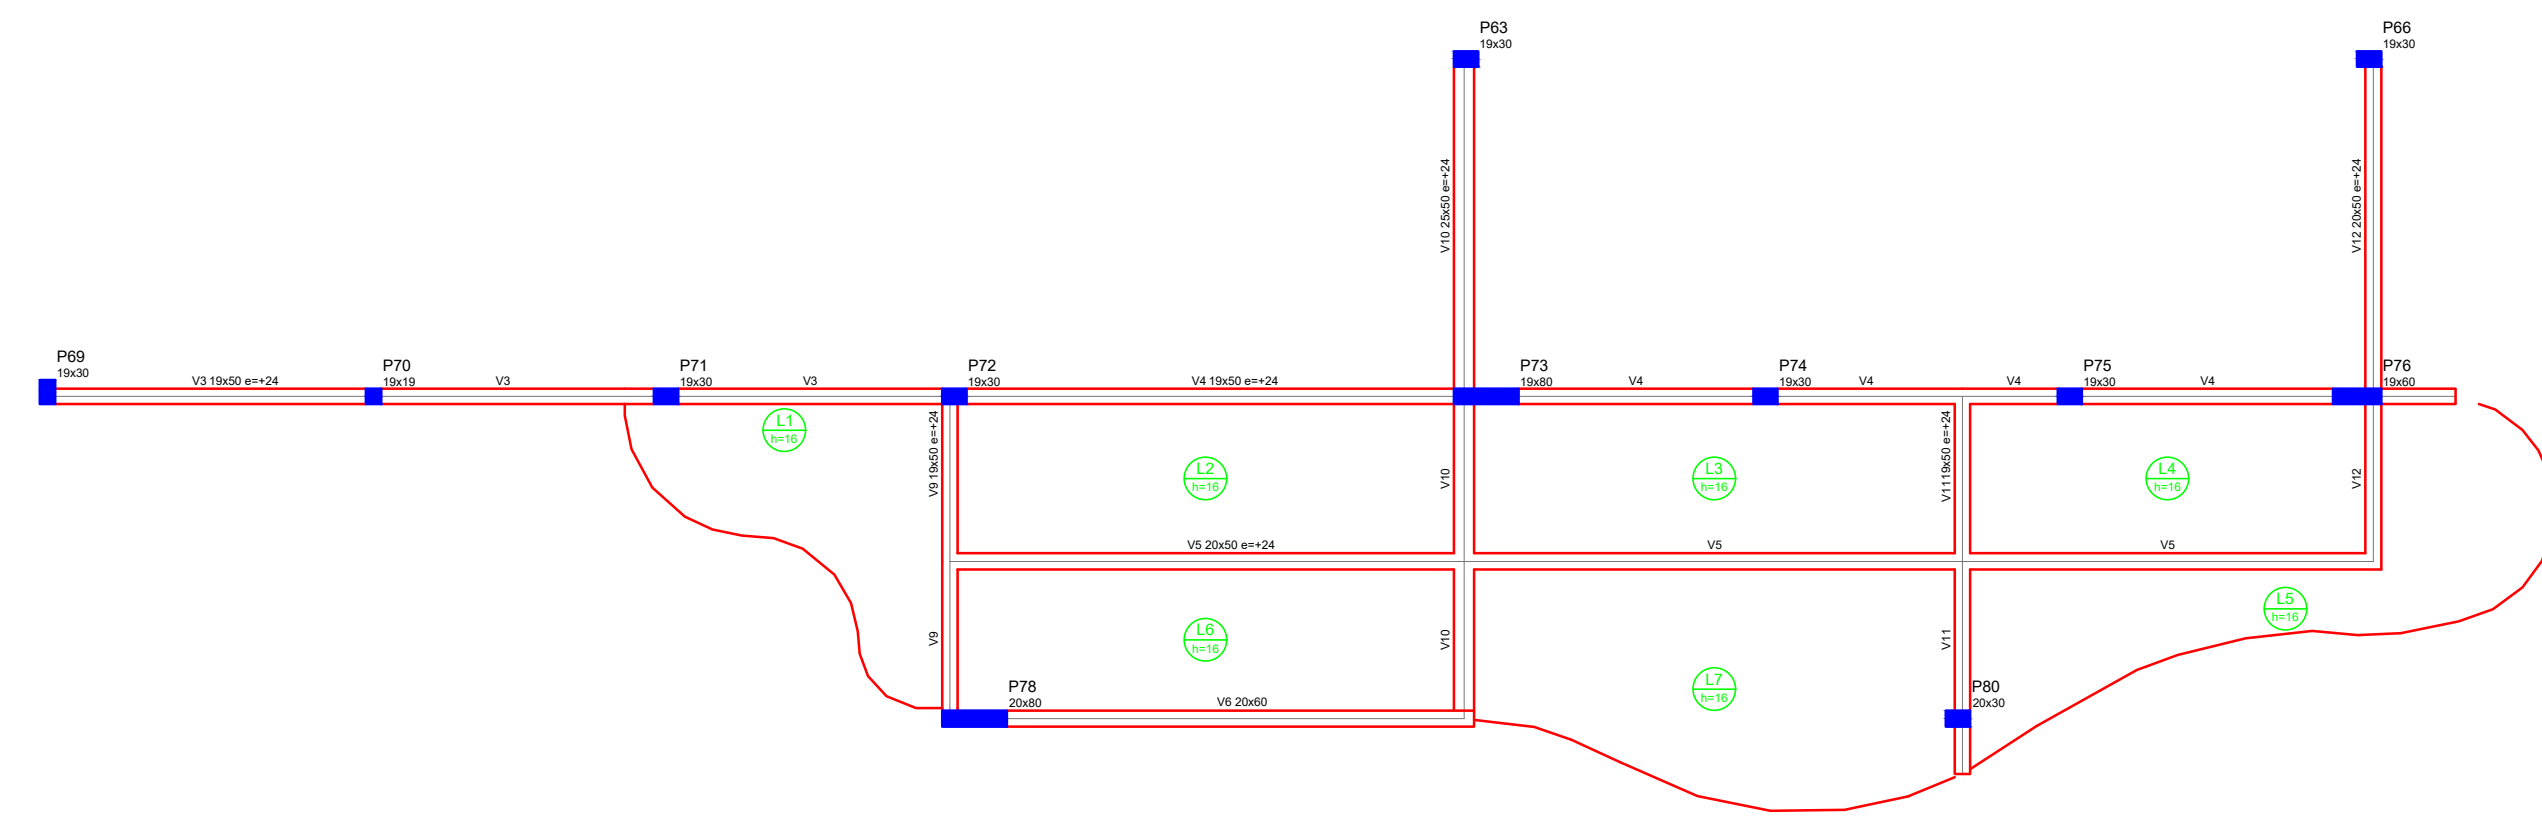

(178.30 x126.10)

Tabela de Características	
Item	Descrição
1	...
2	...
3	...
4	...
5	...
6	...
7	...
8	...
9	...
10	...

Tabela de Características	
Item	Descrição
1	...
2	...
3	...
4	...
5	...
6	...
7	...
8	...
9	...
10	...

Tabela de Características	
Item	Descrição
1	...
2	...
3	...
4	...
5	...
6	...
7	...
8	...
9	...
10	...

Tabela de Características	
Item	Descrição
1	...
2	...
3	...
4	...
5	...
6	...
7	...
8	...
9	...
10	...

Tabela de Características	
Item	Descrição
1	...
2	...
3	...
4	...
5	...
6	...
7	...
8	...
9	...
10	...

Forma do pavimento Pórtico (Nível 500)
escala 1:50