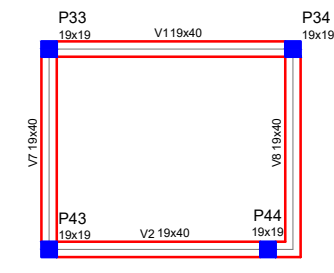

(178.30 x126.10)

Tabela de Características	
Item	Descrição
1	...
2	...
3	...
4	...
5	...
6	...
7	...
8	...
9	...
10	...

Tabela de Características	
Item	Descrição
1	...
2	...
3	...
4	...
5	...
6	...
7	...
8	...
9	...
10	...

Tabela de Características	
Item	Descrição
1	...
2	...
3	...
4	...
5	...
6	...
7	...
8	...
9	...
10	...

Tabela de Características	
Item	Descrição
1	...
2	...
3	...
4	...
5	...
6	...
7	...
8	...
9	...
10	...

Tabela de Características	
Item	Descrição
1	...
2	...
3	...
4	...
5	...
6	...
7	...
8	...
9	...
10	...

Forma do pavimento Pórtico (Nível 500)
escala 1:50